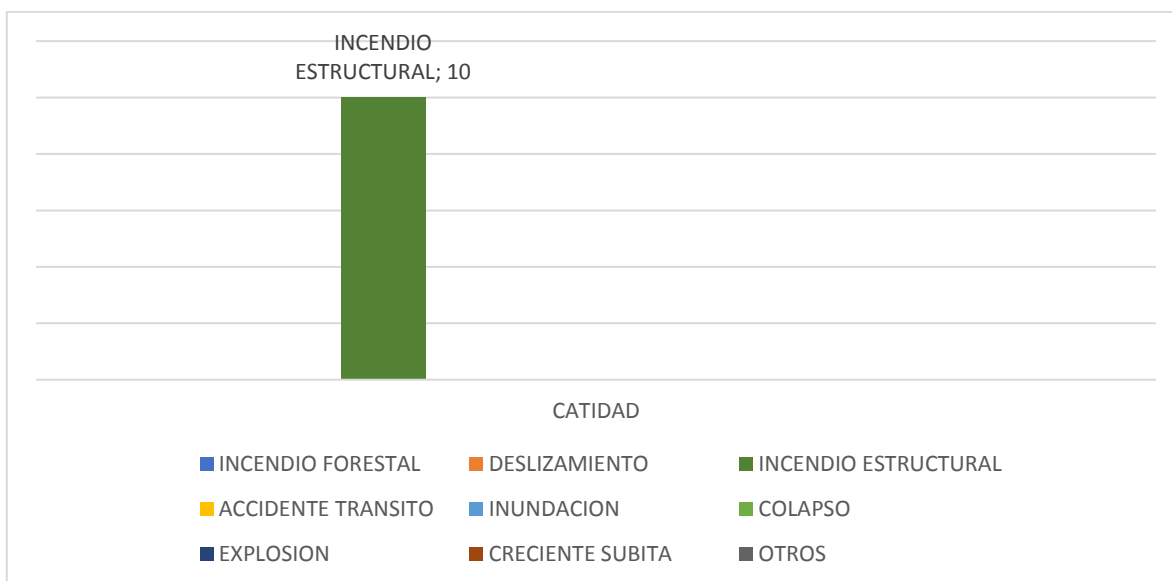

**REPORTE CONSOLIDADO EMERGENCIAS REPORTADAS EN SAGA
CITEL MAYO 2022**

RELACION DE EMERGENCIAS MAYO 2022			
BOLETIN	MUNICIPIO	EVENTO	ESTADO
1	FUNZA	INCENDIO ESTRUCTURAL	CERRADO
2	SOPO	INCENDIO ESTRUCTURAL	CERRADO
3	SOACHA	INCENDIO ESTRUCTURAL	CERRADO
4	TENA	INCENDIO ESTRUCTURAL	CERRADO
5	NOCAIMA	INCENDIO ESTRUCTURAL	CERRADO
6	SIBATE	INCENDIO ESTRUCTURAL	CERRADO
7	MADRID	INCENDIO ESTRUCTURAL	CERRADO
8	EL ROSAL	INCENDIO ESTRUCTURAL	CERRADO
9	CABRERA	INCENDIO ESTRUCTURAL	CERRADO
10	EL COLEGIO	INCENDIO ESTRUCTURAL	CERRADO

Tabla No. 1: Relación de emergencias reportadas a través de CITEL, por municipio y estado – Mayo 2022.

Fuente de información: Sistema de información SAGA.

CANTIDAD DE EMERGENCIAS - MAYO 2022

Grafica No.1 – Cantidad de emergencias reportadas por boletín, discriminado por tipo de evento – Mayo 2022