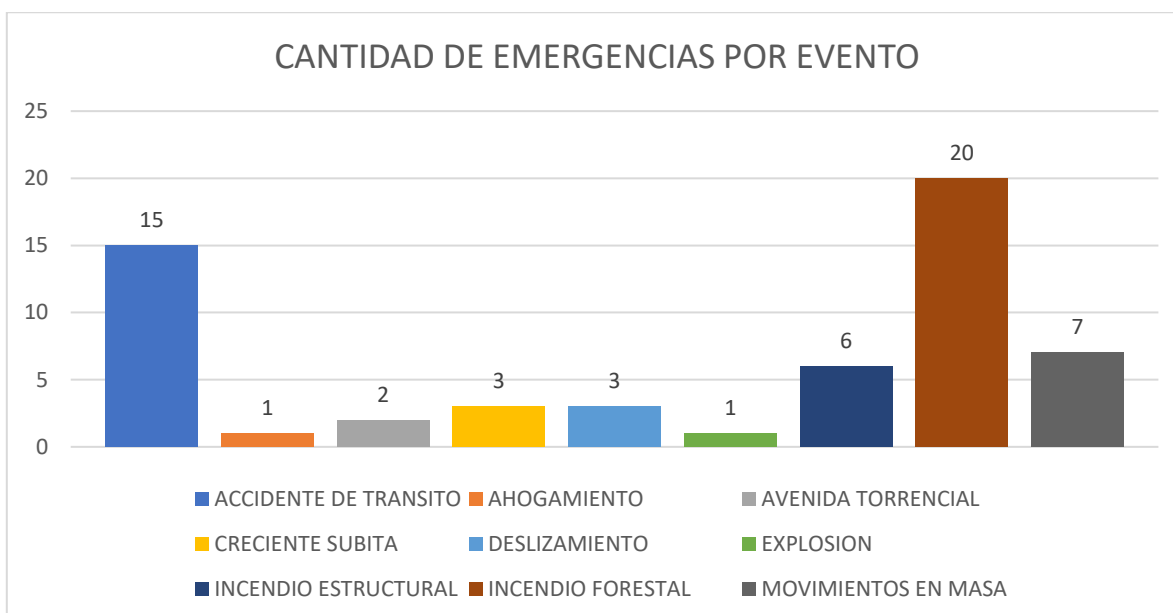

CANTIDAD DE EMERGENCIAS - JULIO 2023

Grafica No.1 – Cantidad de emergencias reportadas por boletín, discriminado por tipo de evento – Julio 2023

Fuente de información: Sistema de información SAGA