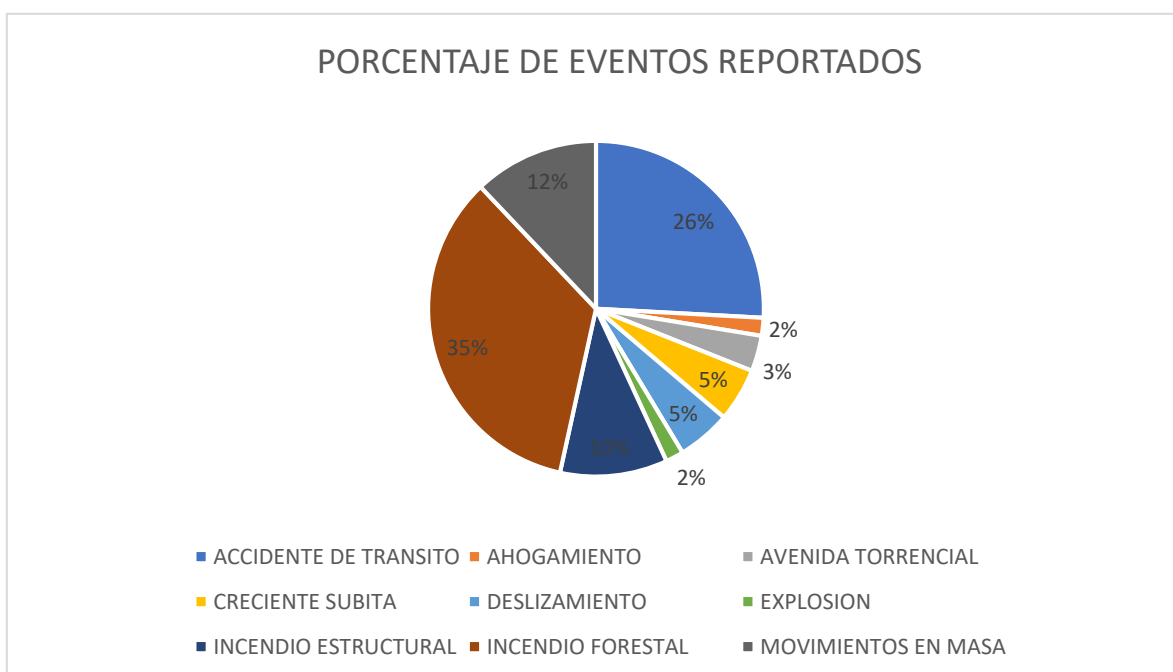

PROPORCION EVENTOS REPORTADOS– JULIO 2023

Grafica No.2 – Proporción de emergencias reportadas – Julio 2023

Fuente de información: Sistema de información SAGA.