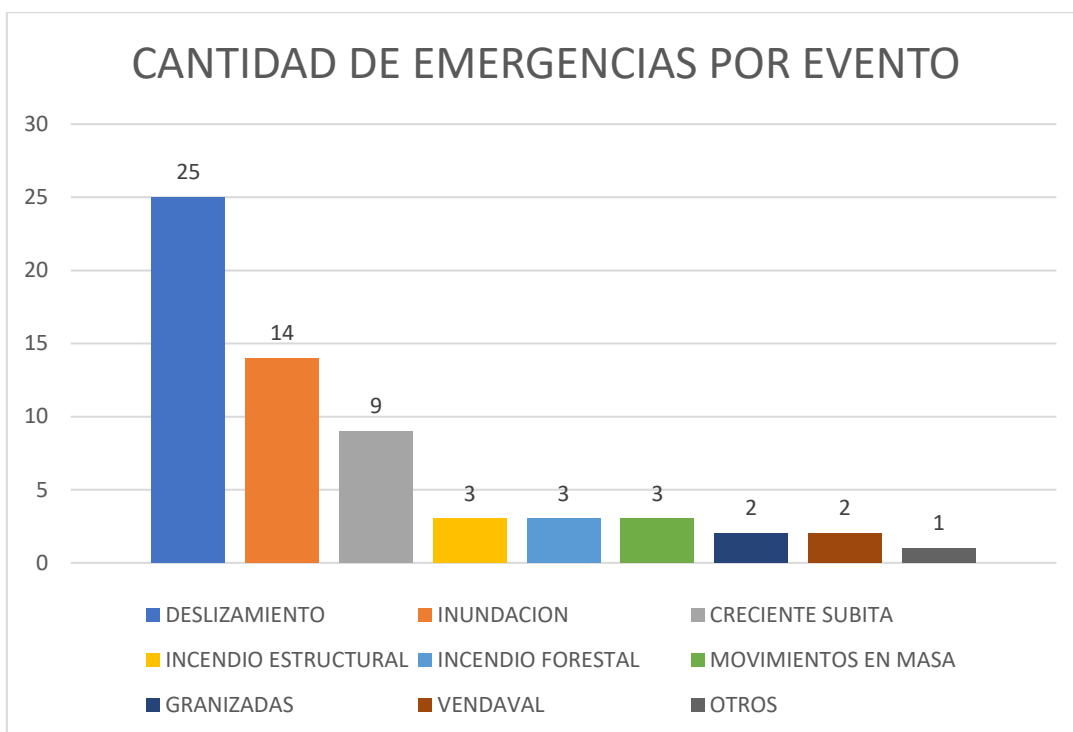

CANTIDAD DE EMERGENCIAS - MARZO 2023

Grafica No.1 – Cantidad de emergencias reportadas por boletín, discriminado por tipo de evento – Marzo 2023

Fuente de información: Sistema de información SAGA