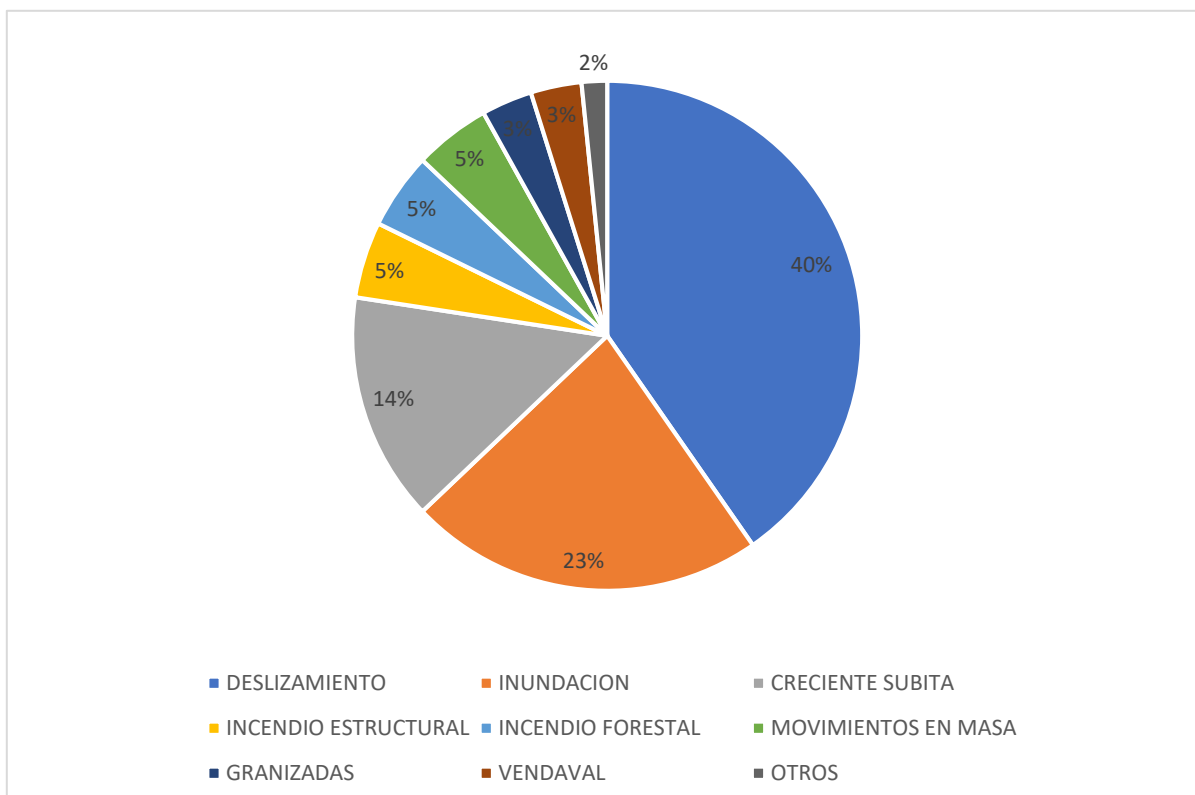

**Tabla No. 1:** Relación de emergencias reportadas a través de CITEL, por municipio y estado – Marzo 2023.

Fuente de información: Sistema de información SAGA.

**CANTIDAD DE EMERGENCIAS - MARZO 2023**

Grafica No.1 – Cantidad de emergencias reportadas por boletín, discriminado por tipo de evento – Marzo 2023

Fuente de información: Sistema de información SAGA

**PROPORCION EVENTOS REPORTADOS– MARZO 2023**

Grafica No.2 – Proporción de emergencias reportadas – Marzo 2023

Fuente de información: Sistema de información SAGA.